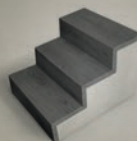

SCHODOVÉ HRANY PRO KAŽDOU PODLAHU

Do 4 týdnů k dodání schodové hrany vyrobené přímo z podlahových lamel