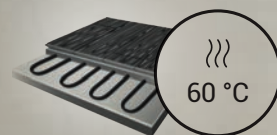

SCHODOVÉ HRANY PRO KAŽDOU PODLAHU

Do 4 týdnů k dodání schodové hrany vyrobené přímo z podlahových lamel

ODOLNOST PROTI TRVALE VYSOKÝM TEPLOTÁM

Vhodné i na elektrické topné fólie

25 LET ZÁRUKA
 pro bytové zatížení